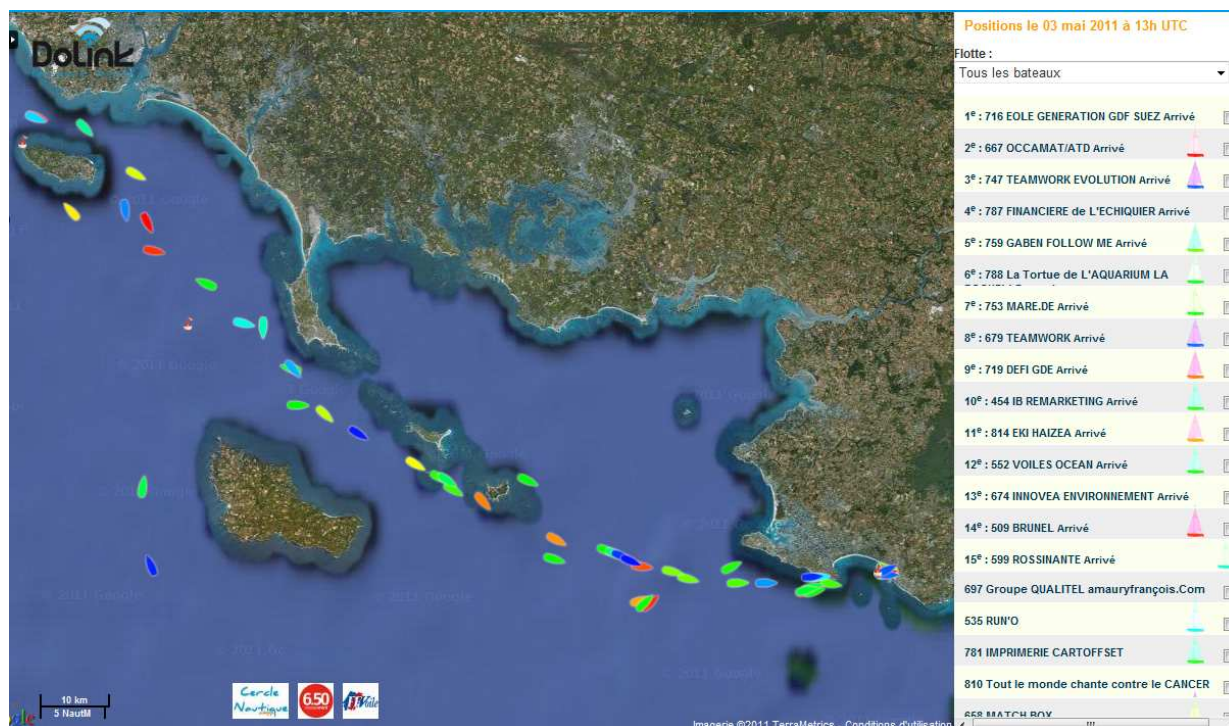

## Suivi de la course – Lundi 3 mai / 17h30

La Pornichet Select 6,50 a débuté depuis 3 jours 3 heures et 30 minutes.

A l'heure actuelle, nous déplorons 17 abandons.

A 17h44, 32 concurrents ont passé la ligne d'arrivée.

**716 - EOLE GENERATION GDF SUEZ – Sébastien ROGUES (PROTO) a remporté la Pornichet Select 6,50 le 2 mai à 23h09. Le premier SERIE a quant à lui passé la ligne le 3 mai à 14h54. Il s'agit du 552 - VOILES OCEAN – Pierre BRASSEUR.**

Retrouvez les classements « général » / « PROTO » / « SERIE » (actualisés en direct) sur notre blog :

<http://www.ecoledevoilecnbpp.fr/pornichet-select-650>

Suivi de la Course en Direct :

**Point météo à 17h:** Région Presqu'île de Quiberon  
Vent de secteur Nord / Nord Ouest de 7 à 10 nœuds.